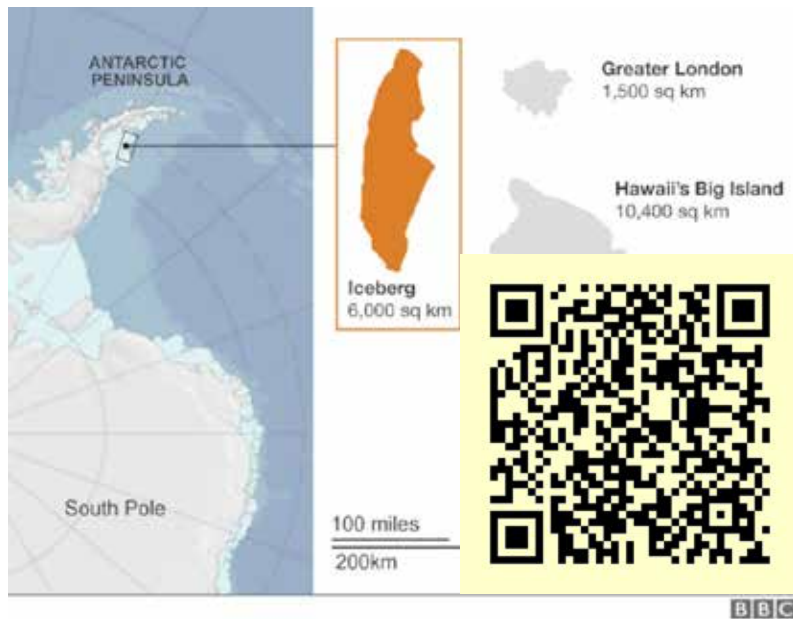

Триллионник.

10-12 июня 2017г. от Антарктиды откололся айсберг А-68 площадью 6000 кв. км и массой около 1 триллиона тонн (10^{12}). Число производит впечатление. Хотя, учитывая плотность льда, легко вычислить толщину айсберга (где-то 170м). Между прочим, поражающую воображение массу скорее всего вычислили именно зная толщину льда и площадь айсберга.

<https://www.bbc.com/russian/news-55843611>

Знаменитый айсберг А68, который был самым большим в мире, растаял окончательно//17 апреля 2021г.

<https://nat-geo.ru/nature/znamenityj-ajsberg-a68-kotoryj-byl-samym-bolshim-v-mire-rastayal-okonchatelno/>

Снимки NASA:

<https://earthobservatory.nasa.gov/images/91052/a-68-adrift>

<http://www.bbc.com/news/science-environment-40321674>

<https://nat-geo.ru/nature/znamenityj-ajsberg-a68-kotoryj-byl-samym-bolshim-v-mire-rastayal-okonchatelno/>