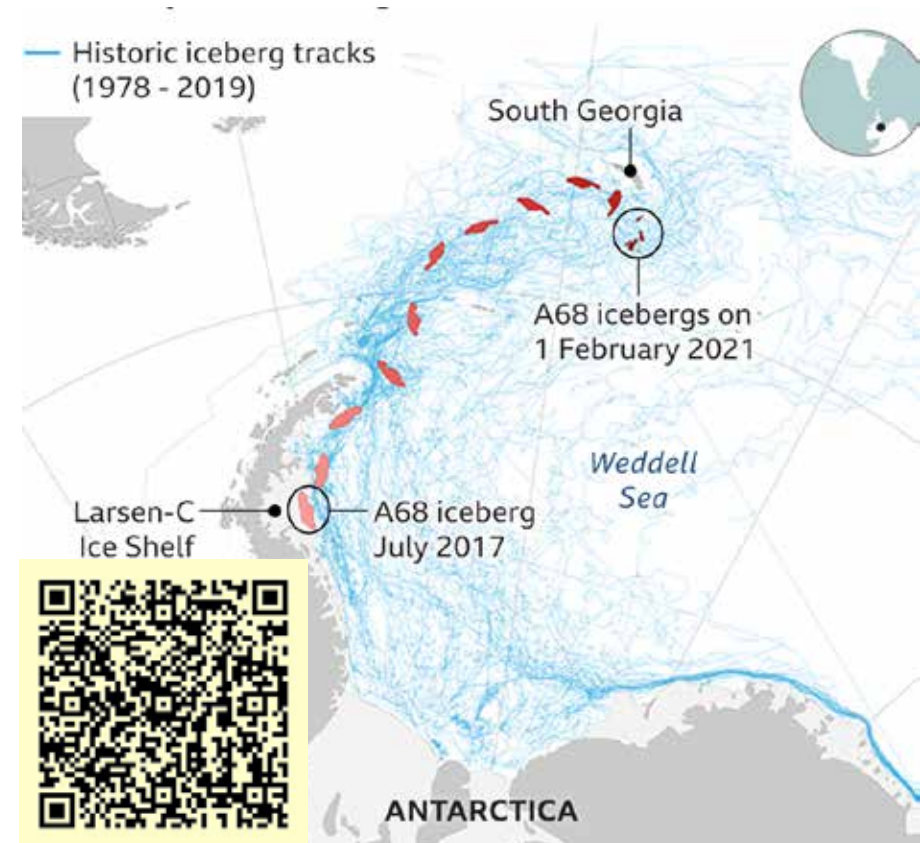

Триллионник.

10-12 июня 2017г. от Антарктиды откололся айсберг А-68 площадью 6000 кв. км и массой около 1 триллиона тонн (10^{12}). Число производит впечатление. Хотя, учитывая плотность льда, легко вычислить толщину айсберга (где-то 170м). Между прочим, поражающую воображение массу скорее всего вычислили именно зная толщину льда и площадь айсберга.

Про айсберг написало BBC:

<http://www.bbc.com/news/science-environment-40321674>

Статья в Wikipedia про А-68:

https://ru.wikipedia.org/wiki/Айсберг_А-68

Сколько времени плавится такой айсберг?

Смерть ледяного гиганта: айсберг А68а раскололся на части//29 января 2021.

<https://www.bbc.com/russian/news-55843611>

Знаменитый айсберг А68, который был самым большим в мире, растаял окончательно//17 апреля 2021г.

<https://nat-geo.ru/nature/znamenityj-ajsberg-a68-kotoryj-byl-samym-bolshim-v-mire-rastayal-okonchatelno/>

Снимки NASA:

<https://earthobservatory.nasa.gov/images/91052/a-68-adrift>

<http://www.bbc.com/news/science-environment-40321674>

<https://nat-geo.ru/nature/znamenityj-ajsberg-a68-kotoryj-byl-samym-bolshim-v-mire-rastayal-okonchatelno/>